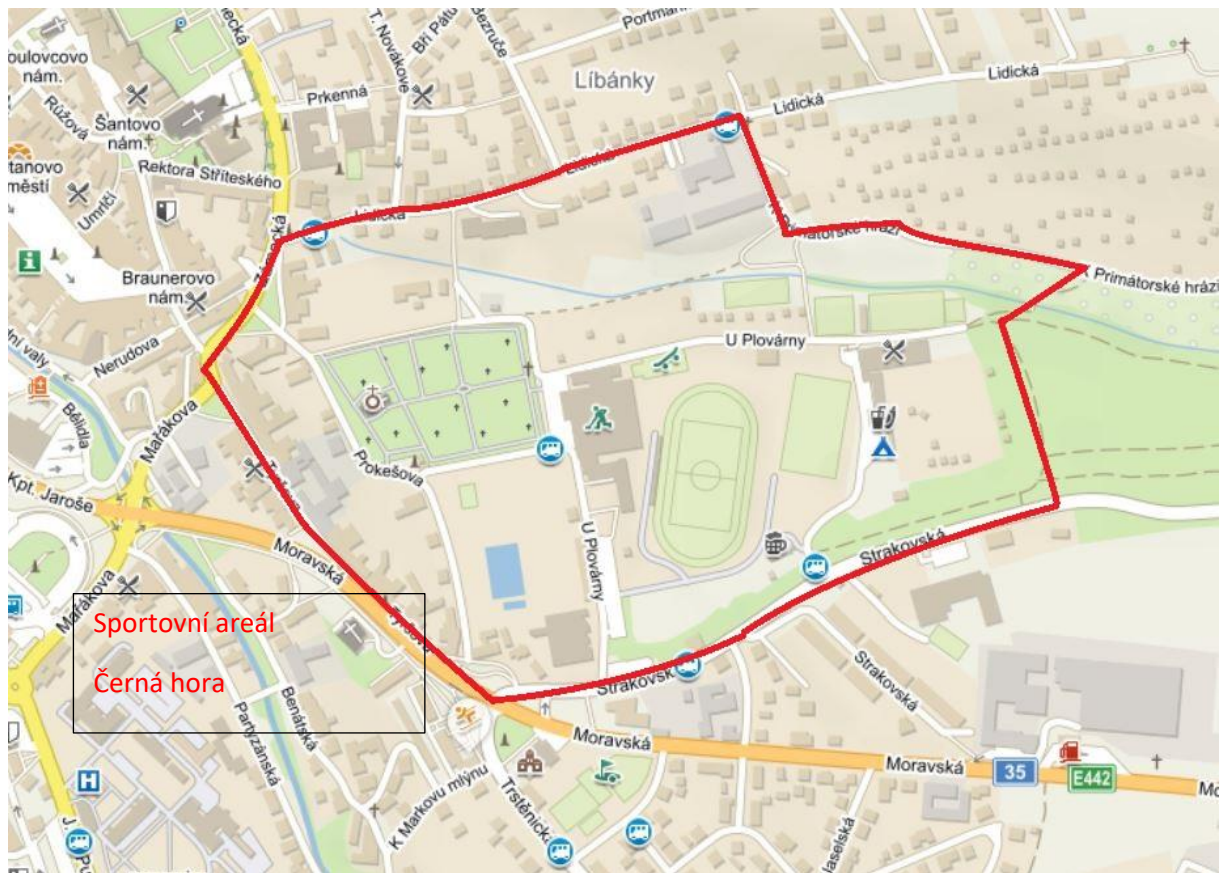

## Příloha č. 2 k vyhlášce č. 01/2024, o nočním klidu v roce 2024

Park u Smetanova domu a MC Kotelna  
článek 4 odst. (1) písm. i), n), o)

**Příloha č. 3 k vyhlášce č. 01/2024, o nočním klidu v roce 2024**

Sportovní areál za sokolovnou  
článek 4 odst. (1) písm. e), q)

**Příloha č. 4 k vyhlášce č. 01/2024, o nočním klidu v roce 2024**

Sportovní areál Černá hora  
článek 4 odst. (1) písm. g)