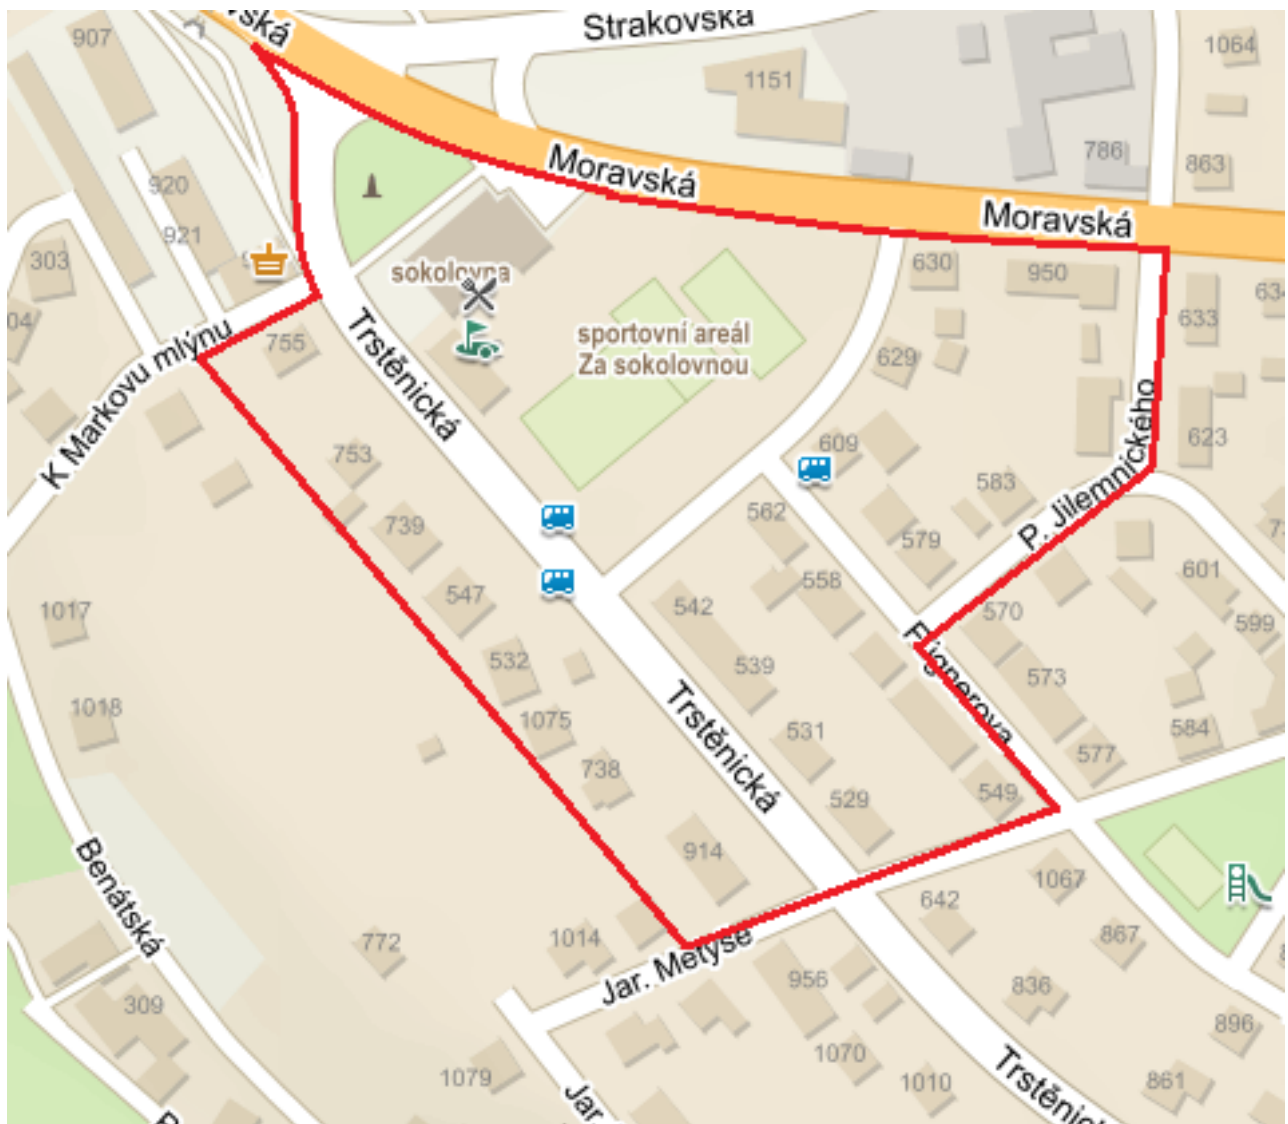

## Příloha č. 2 k vyhlášce č. 01/2024, o nočním klidu v roce 2024

Park u Smetanova domu a MC Kotelna  
článek 4 odst. (1) písm. i), n), o)

**Příloha č. 3 k vyhlášce č. 01/2024, o nočním klidu v roce 2024**

Sportovní areál za sokolovnou  
článek 4 odst. (1) písm. e), q)

**Příloha č. 4 k vyhlášce č. 01/2024, o nočním klidu v roce 2024**

Sportovní areál Černá hora  
článek 4 odst. (1) písm. g)