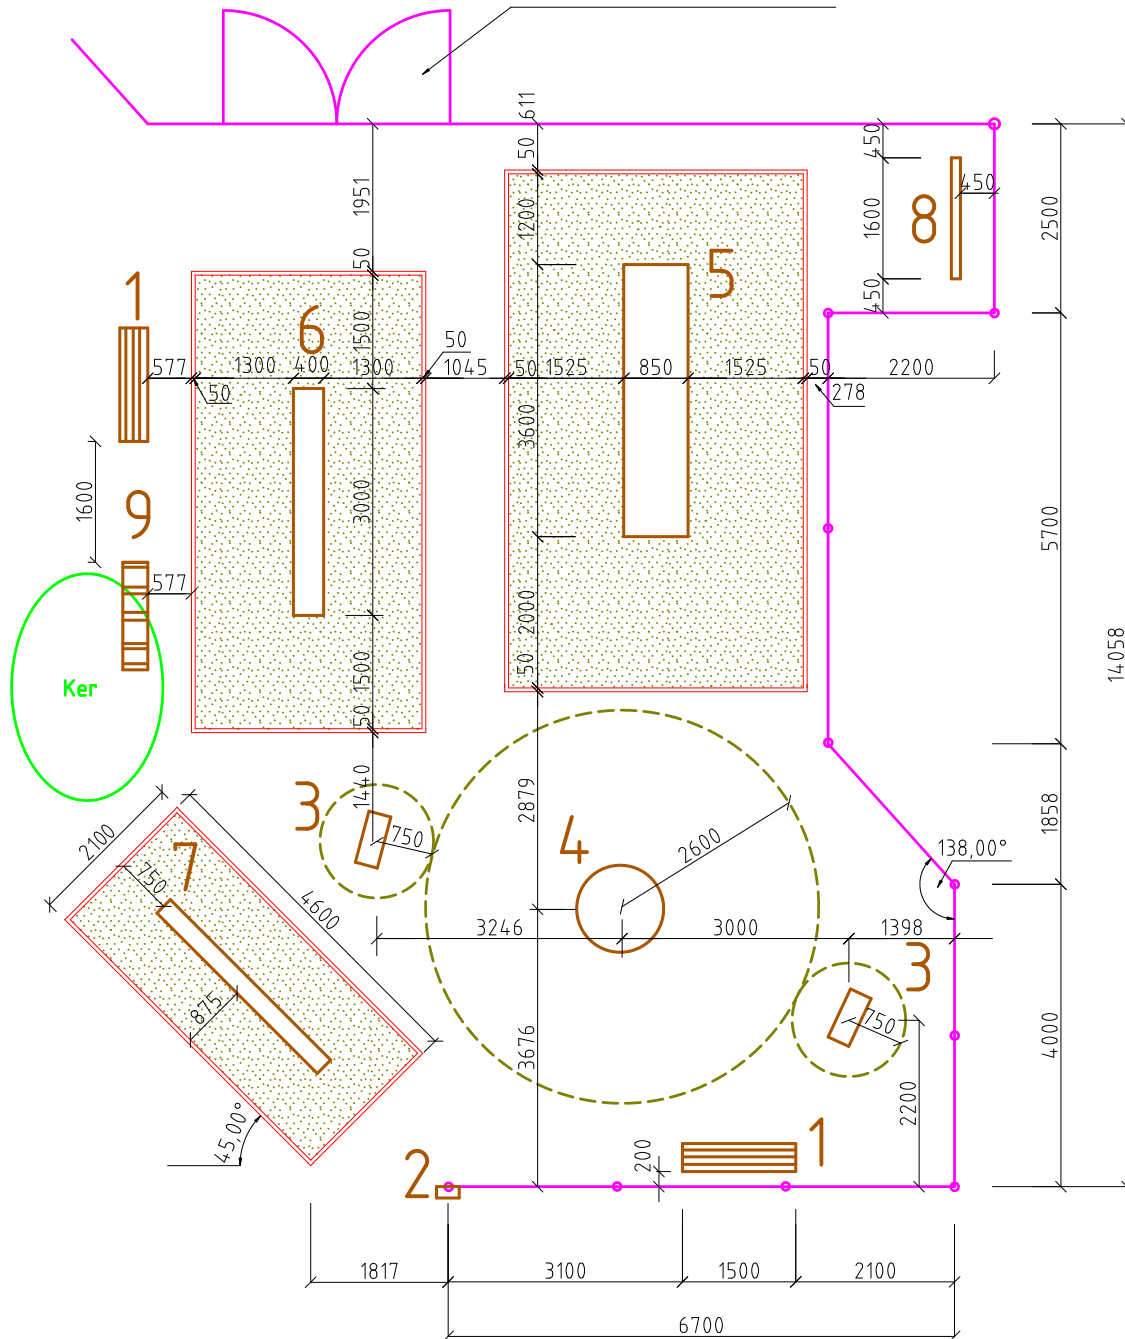

# DETSKE HRISTE PRO "HUSOVKU", UL. JANA ZIZKY, LITOMYSL

SITUACE, FORMAT 1x44, MERITKO 1:100, VYPRACOVAL ONDREJ JAVUREK

- 1 Stavajici lavicky
- 2 Stavajici odpadkovy kos
- 3 Houpadlo na pruzine
- 4 Kolotoc
- 5 Skluzavka
- 6 Vahadlova houpacka
- 7 Kuly pro prechazeni a preskok
- 8 Tabule
- 9 Stojan na kola

Zatrvnena plocha

Dopadova plocha, kacirek

Priznana hranice kacirkove dopadove plochy zahradnim obrubnikem 100x20x5cm

Nepriznana hranice travnate dopadove plochy

Stavajici oploceni