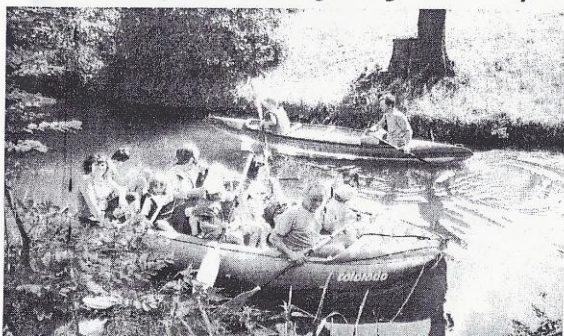

Například: jak je těžký dýchací přístroj a jak se s ním dýchá, jakou sílu má voda v proudnici?