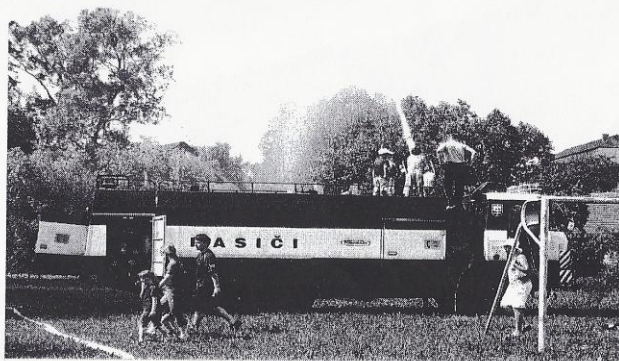

Sbor dobrovolných hasičů Litomyšl Lány a JPO II.

pořádají dne **16.června**

DEN OTEVŘENÝCH DVEŘÍ A DĚTSKÝ DEN

Hasičská zbrojnice na Lánech bude přístupna od **13:00** hod

Dětský den bude probíhat od **14:00** hod na **lánském hřišti**

Program:

- Praktická ukázka hasičské techniky a vybavení
- Projížďka na raftu po řece
- Vysokozdvíhací plošina – vystoupáme do 12 metrů
- Dovednostní soutěže pro děti a rodiče

Přijďte si osobně vyzkoušet naši techniku a vybavení.